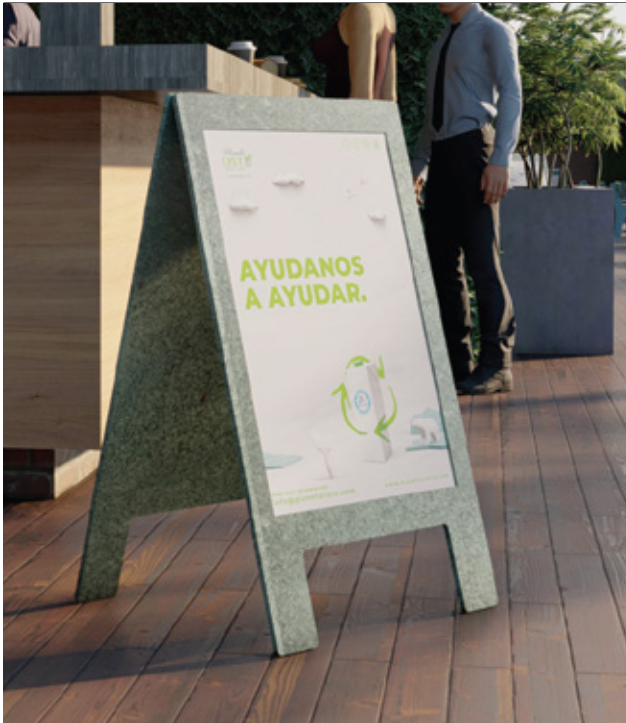

Caballote

2,100 envases de Tetrapak® reciclados

Caballote para colocar carteles de tamaño 50 cm x 70 cm.

Resistente al exterior, agua, calor, durable y lavable.

Ideal para cualquier producto a promocionar

Dimensión 96 cm x 60 cm x 54 cm **Peso** 15 kg

Color

Verde
Aluminio